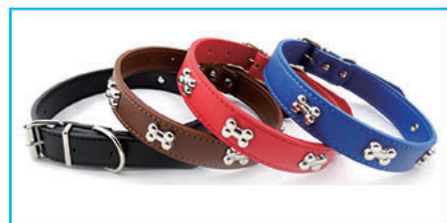

JW-5041 XS: 1.0 x 30cm
S: 1.6 x 35cm
M1: 1.9 x 40cm
M2: 1.9 x 45cm
L: 2.5 x 50cm

PU LEATHER DOG COLLARS

JW-5011M S: 1.6 x 35cm

JW-5015 S: 1.6 x 35cm
M: 1.9 x 40cm
L: 2.5 x 50cm

JW-5020 S: 1.6 x 35cm
M: 1.9 x 40cm
L: 2.5 x 50cm